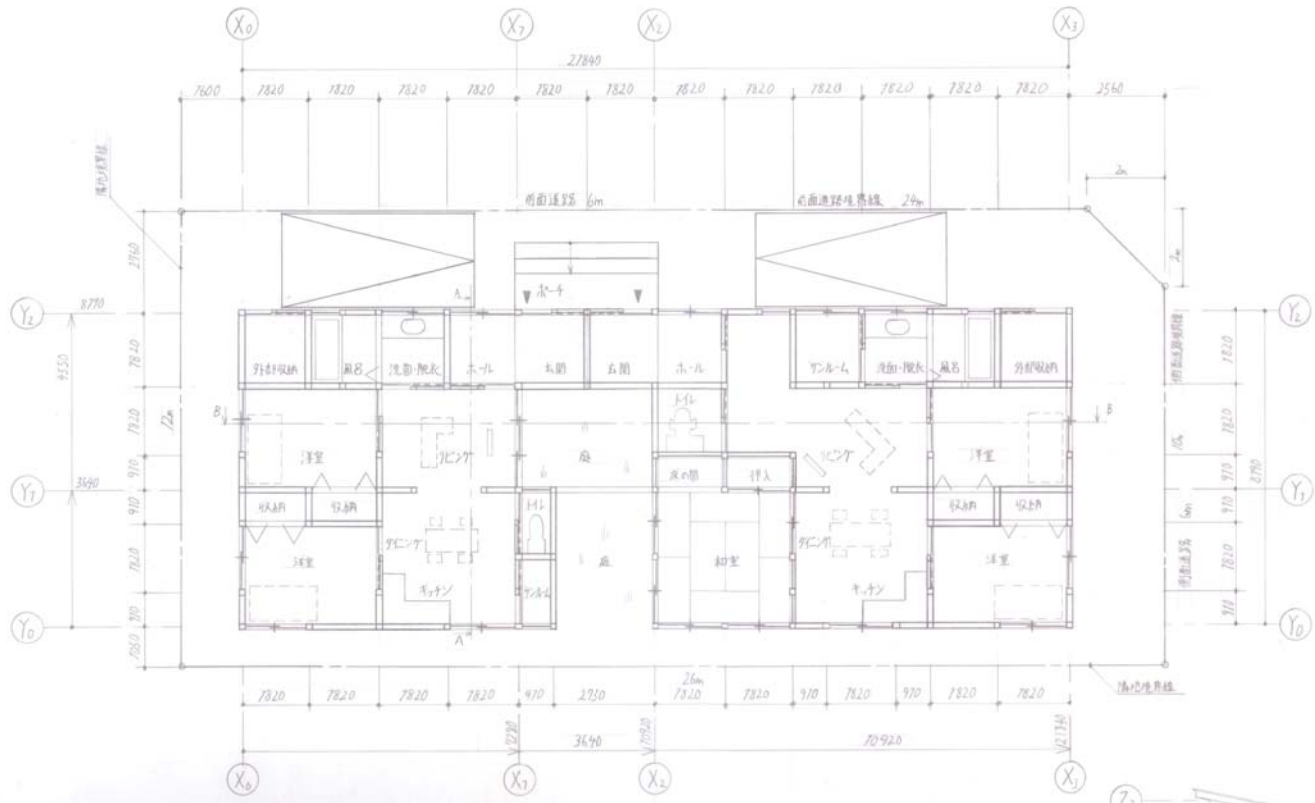

建築デザインアワード 木造公営住宅

コンセプト
 プライバシーを優先した広さ開けた
 マルカ、という感じとしました。
 木造、木造、木造、木造住宅にはあまり
 ない、アットホームな感じを演出しました。
 注：Aは誰にでも優しい引き込み戸としました。