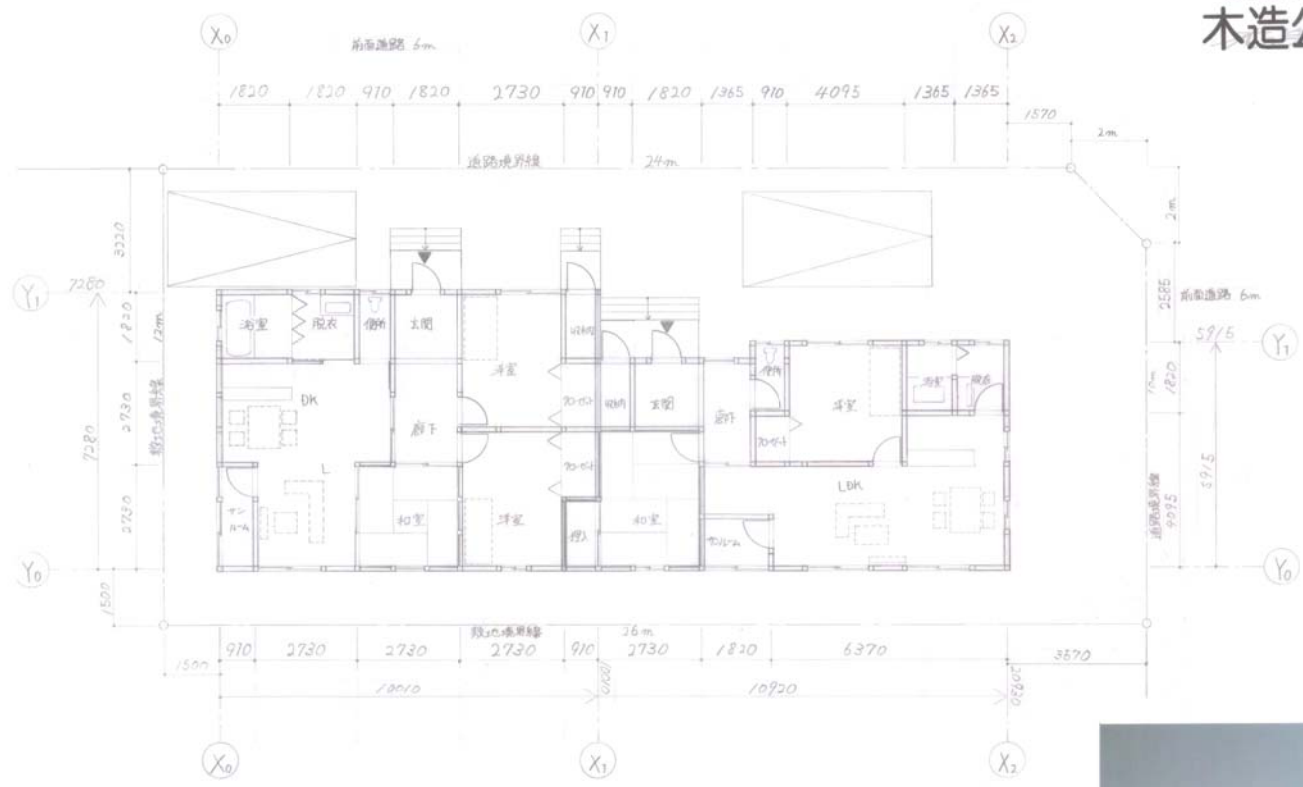

# 建築デザインアワード 木造公営住宅

コンセプト  
3LDKの方は、動線が全室がコンパクトになっています。  
2LDKの方は、動線が少し長く和室を広く感じることかできる家です。