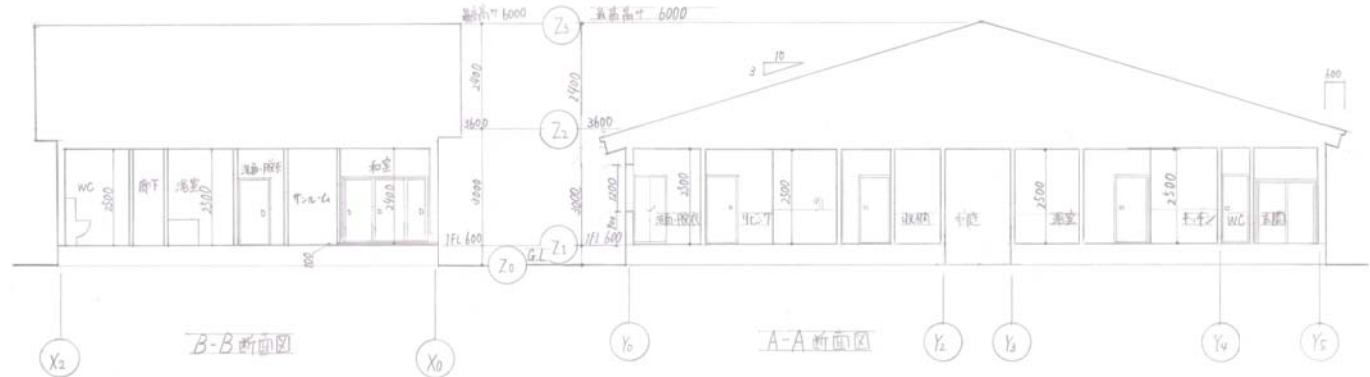

建築デザインアワード 木造公営住宅

3Dモデル
本図公営住宅設計
するにあたり、私は
在野にあり、本業を
設計しました。子供
玉の屋敷のLDK
2日とくじ屋を、
お年寄りの居るLDK
2日、近々より
2層を専ら設計
しました。