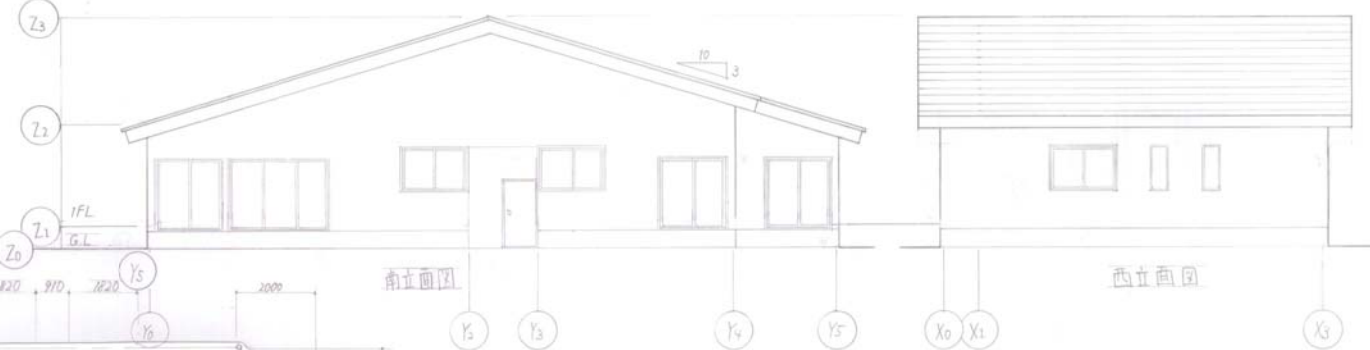

建築デザインアワード 木造公営住宅

3Dモデル
本図公営住宅設計
するにあたり、私は
在野にあり、本業を
設計しました。子供
玉の屋敷のLDK
2日とくじ屋を、
お年寄りの居るLDK
2日、近々より
2層を専ら設計
しました。