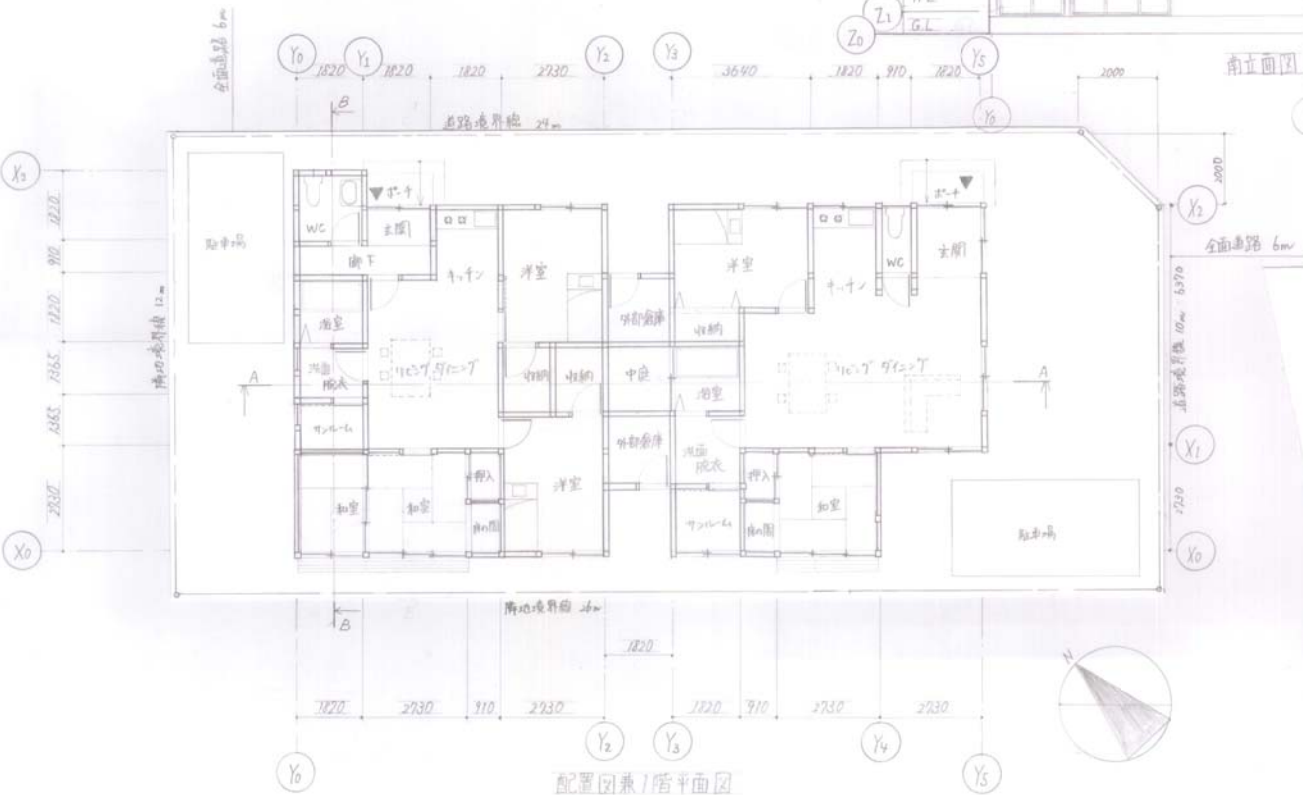

建築デザインアワード 木造公営住宅

3Dモデル
本図公営住宅設計
するにあたり、私は
在野にあり、本業を
設計しました。子供
玉の屋敷のLDK
2日とくじ屋を、
お年寄りの居るLDK
2日、近々より
2層を専ら設計
しました。