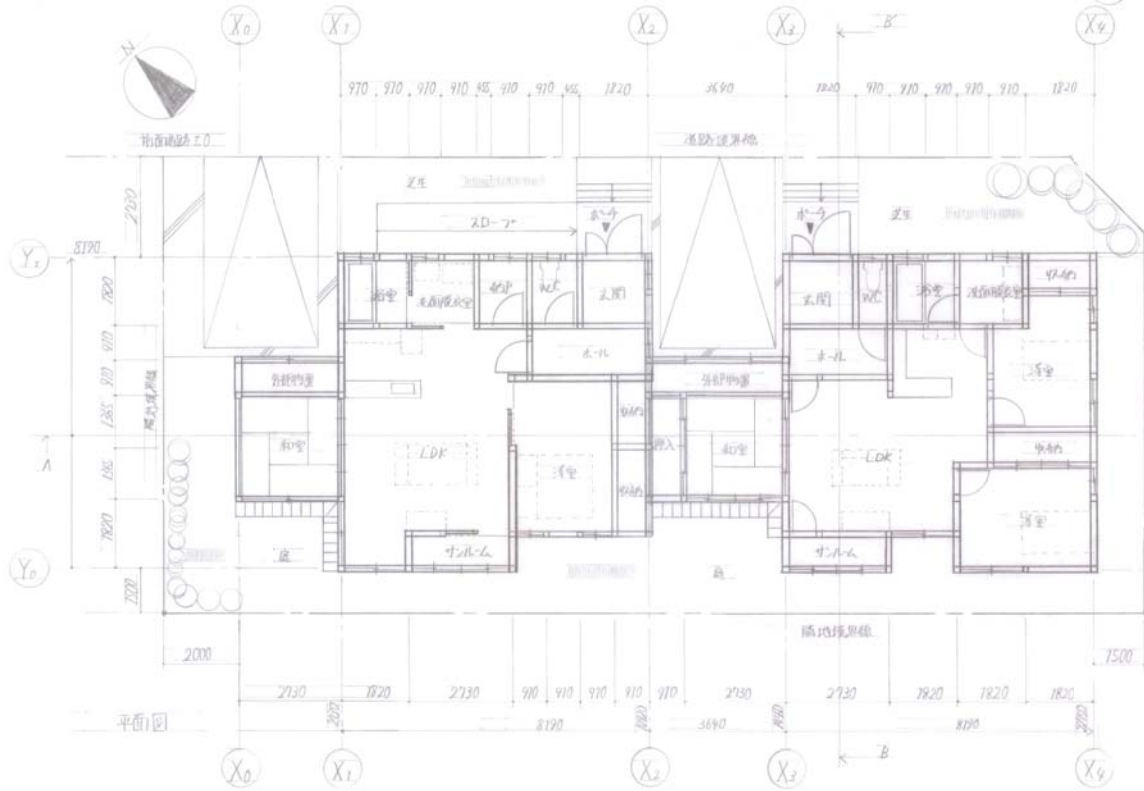

建築デザインアワード 木造公営住宅

私は公営住宅は個々のニーズでもありつつも、これといった特徴がない家というイメージが強い。そこで外観もお洒落にこだわりたい。若い世代から子供までストレスなく、安心して住みやすい家を考えました。

五世の若狭者の家族の母が高齢者に優しく、天井を上げて広々とした開放的な空間で暮らしてほしい。それを元に縁側付きの庭を設け家庭菜園や遊び場と楽しんでもらうようにしました。

コンセプト文

内観パース