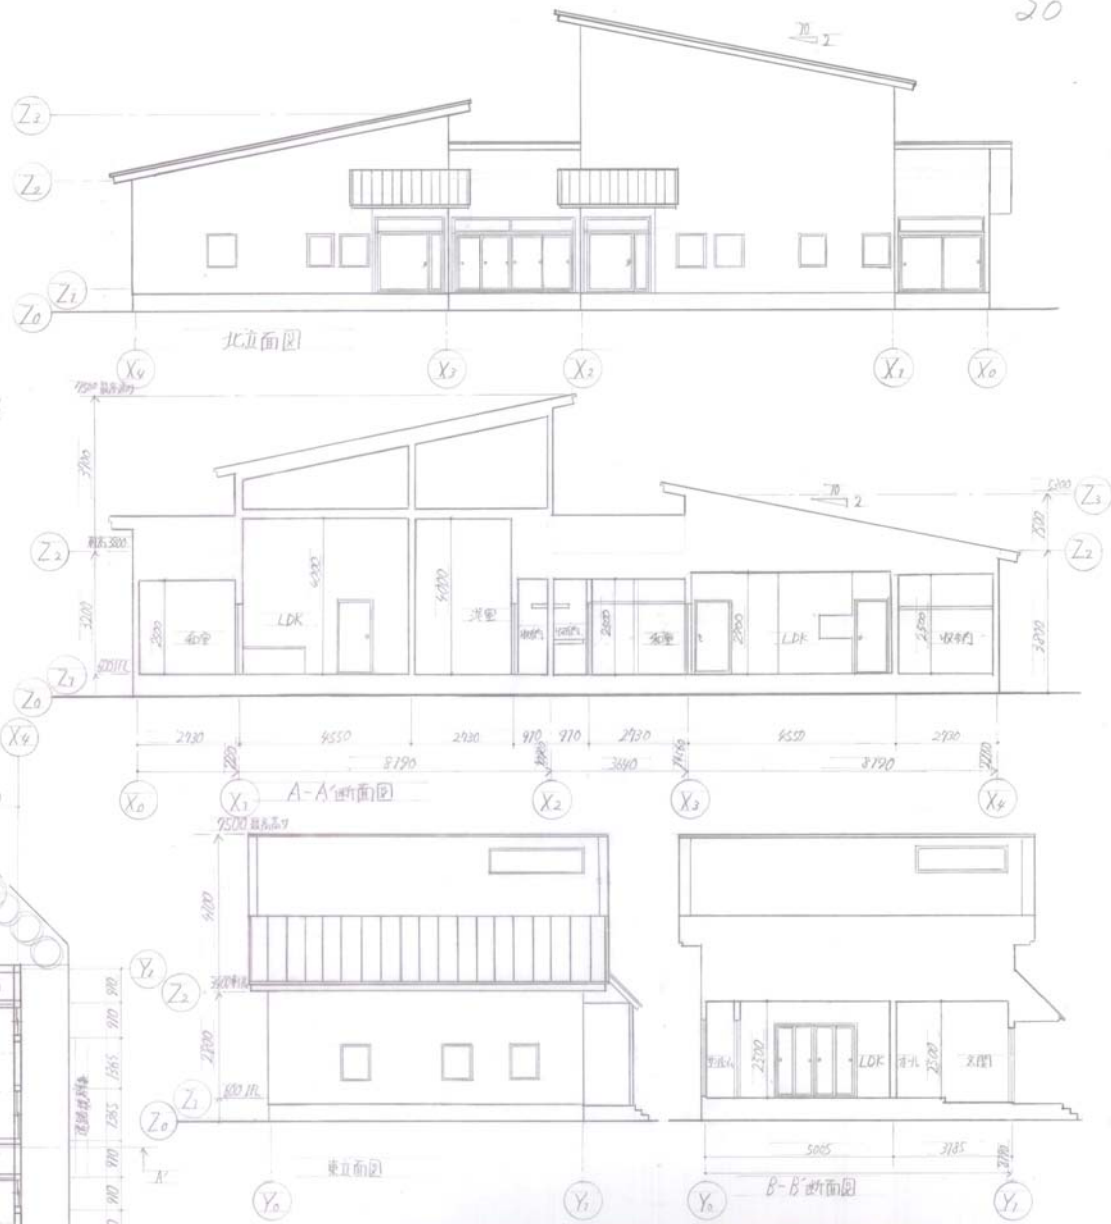

建築デザインアワード 木造公営住宅

私は公営住宅は個々のニーズでもありつつも、これといった特徴がない家というイメージが強い。そこで外観もお洒落にこだわりたい。若い世代から子供までストレスなく、安心して住みやすい家を考えました。

五世の若狭者の家族の母が高齢者に優しく、天井を上げて広々とした開放的な空間で暮らしてほしい。それを元に縁側付きの庭を設け家庭菜園や遊び場と楽しんでもらうようにしました。

コンセプト文

内観パース