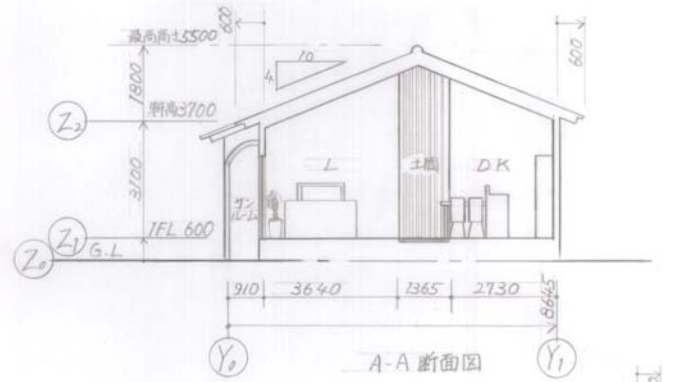

建築デザインアワード 木造公営住宅

コンセプト
この公営住宅は、幅広い年代の方々に親しみを持ってもらえるように、外観、内観ともに落ち着いた色合いにし、土間を設けて、昔の長屋イメージで設計しました。
また、土間は広く、段差をなくすことで、高齢者世帯や子育て世帯が安心して暮らせるようにしました。

北立面図

西立面図

A-A断面図

B-B断面図