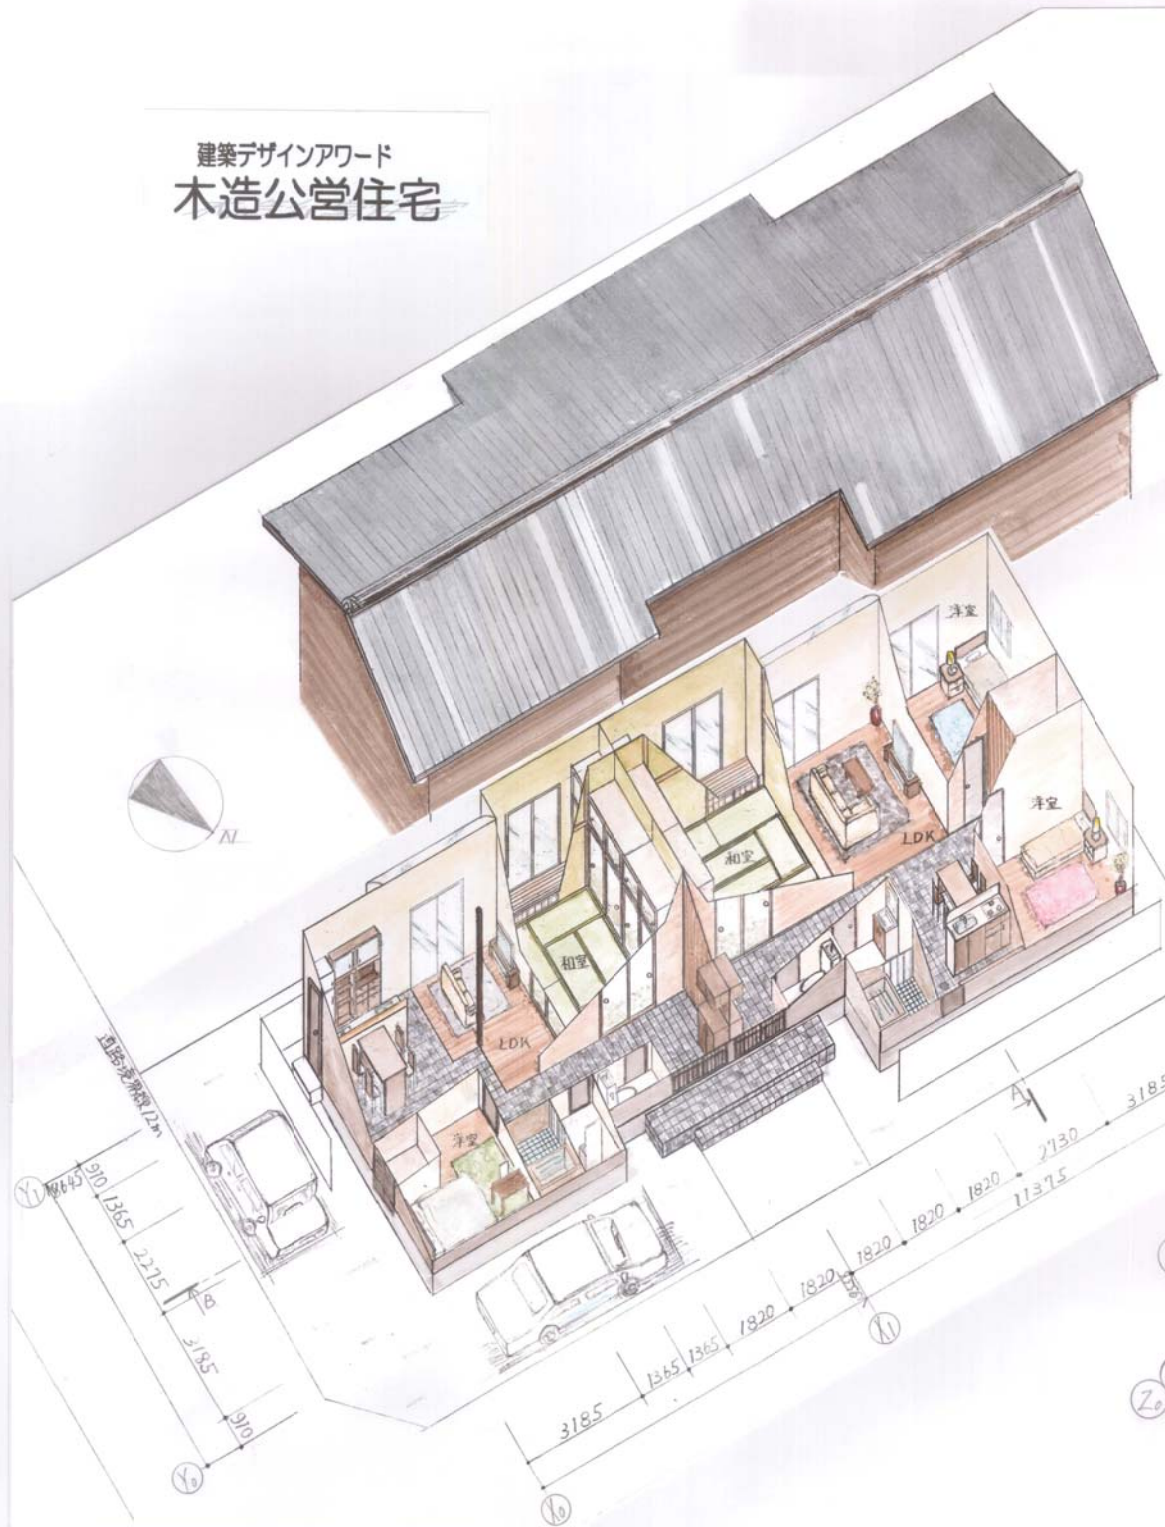

建築デザインアワード 木造公営住宅

コンセプト
この公営住宅は、幅広い年代の方々に親しみを持ってもらえるように、外観、内観ともに落ち着いた色合いにし、土間を設けて、昔の長屋イメージで設計しました。
また、土間は広く、段差をなくすことで、高齢者世帯や子育て世帯が安心して暮らせるようにしました。

北立面図

西立面図

A-A断面図

B-B断面図