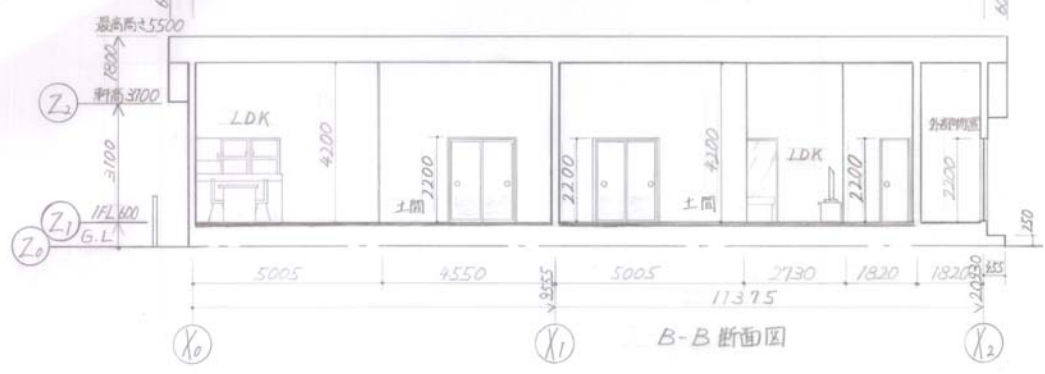

建築デザインアワード 木造公営住宅

コンセプト
この公営住宅は、幅広い年代の方々に親しみを持ってもらえるように、外観、内観ともに落ち着いた色合いにし、土間を設けて、昔の長屋イメージで設計しました。
また、土間は広く、段差をなくすことで、高齢者世帯や子育て世帯が安心して暮らせるようにしました。

北立面図

西立面図

A-A断面図

B-B断面図