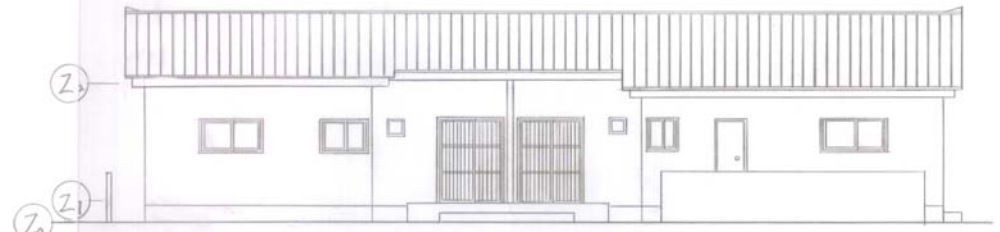

建築デザインアワード 木造公営住宅

コンセプト
この公営住宅は、幅広い年代の方々に親しみを持ってもらえるように、外観、内観ともに落ち着いた色合いにし、土間を設けて、昔の長屋イメージで設計しました。
また、土間は広く、段差をなくすことで、高齢者世帯や子育て世帯が安心して暮らせるようにしました。

北立面図

西立面図

A-A断面図

B-B断面図