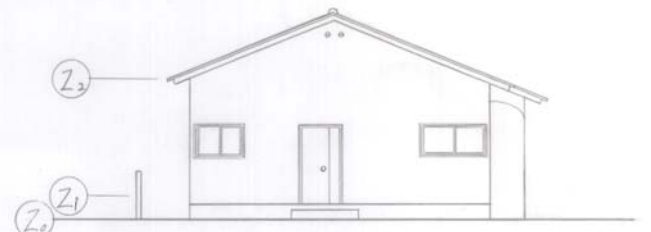

建築デザインアワード 木造公営住宅

コンセプト
この公営住宅は、幅広い年代の方々に親しみを持ってもらえるように、外観、内観ともに落ち着いた色合いにし、土間を設けて、昔の長屋イメージで設計しました。
また、土間は広く、段差をなくすことで、高齢者世帯や子育て世帯が安心して暮らせるようにしました。

北立面図

西立面図

A-A断面図

B-B断面図