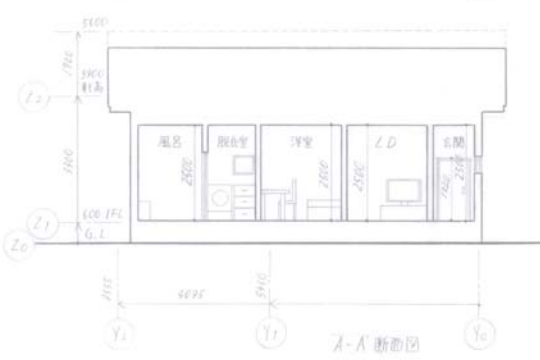

建築デザインアワード 木造公営住宅

コンセプトは、だれもが住みやすく、くつろげる家です。全体的に引き戸を多くとり、できるだけ採光をとるようにしました。テラスは伸びが良く、たすきをはずし共同で使うことができます。お風呂に入りながら採光をながめることができ、旅館のような安らぎが感じられます。

配置図兼平面図

西立面図

北立面図

A-A断面図

B-B断面図