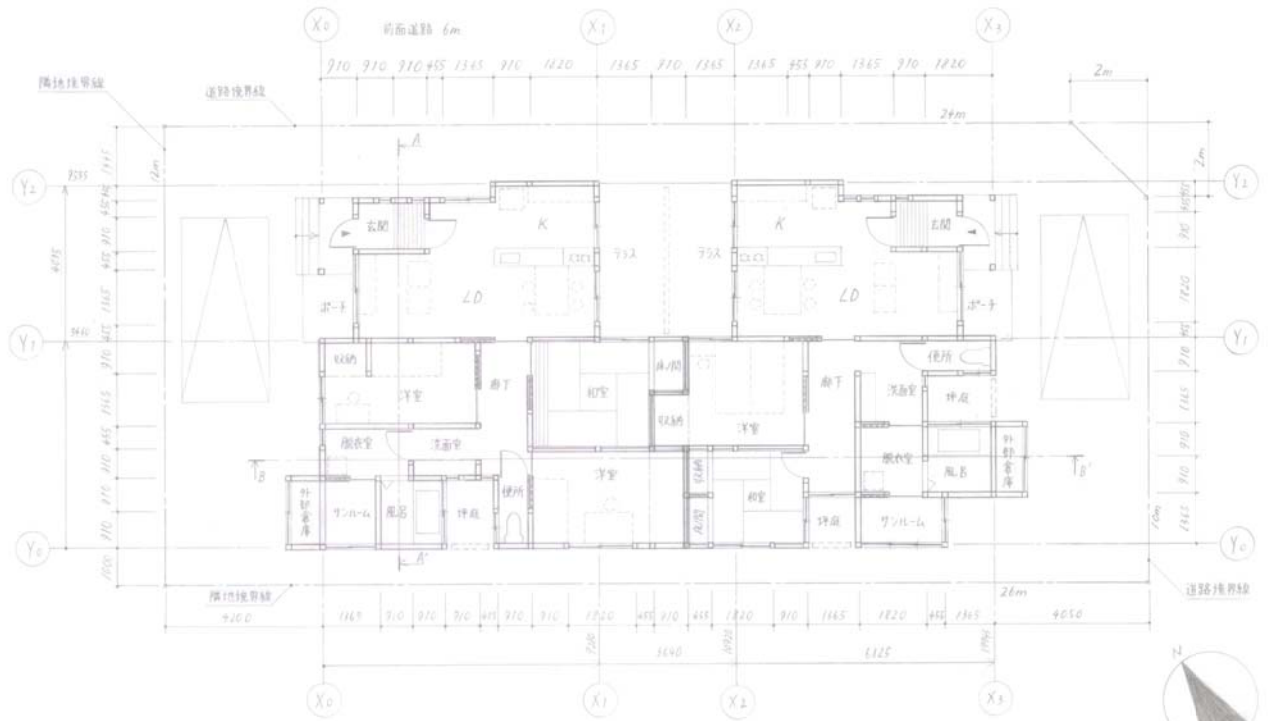

建築デザインアワード 木造公営住宅

コンセプトは、だれもが住みやすく、くつろげる家です。全体的に引き戸を多くとり、できるだけ採光をとるようにしました。テラスは伸びが良く、たすきをはずし共同で使うことができます。お風呂に入りながら採光をながめることができ、旅館のような安らぎが感じられます。

配置図兼平面図

西立面図

北立面図

A-A断面図

B-B断面図