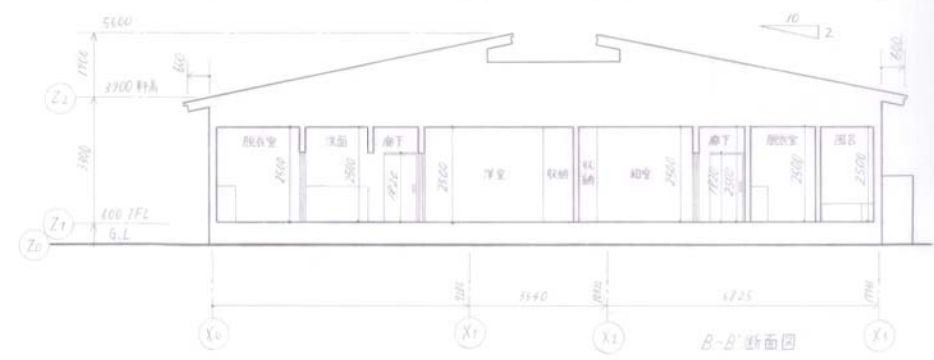

建築デザインアワード 木造公営住宅

コンセプトは、だれもが住みやすく、くつろげる家です。全体的に引き戸を多くとり、できるだけ採光をとるようにしました。テラスは伸びが良く、たすきをはずし共同で使うことができます。お風呂に入りながら採光をながめることができ、旅館のような安らぎが感じられます。

配置図兼平面図

西立面図

北立面図

A-A断面図

B-B断面図