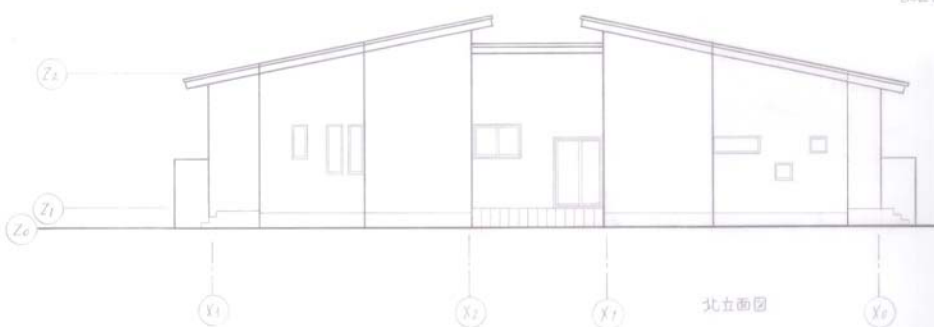

建築デザインアワード 木造公営住宅

コンセプトは、だれもが住みやすく、くつろげる家です。全体的に引き戸を多くとり、できるだけ採光をとるようにしました。テラスは伸びが良く、たすきをはずし共同で使うことができます。お風呂に入りながら採光をながめることができ、旅館のような安らぎが感じられます。

配置図兼平面図

西立面図

北立面図

A-A断面図

B-B断面図