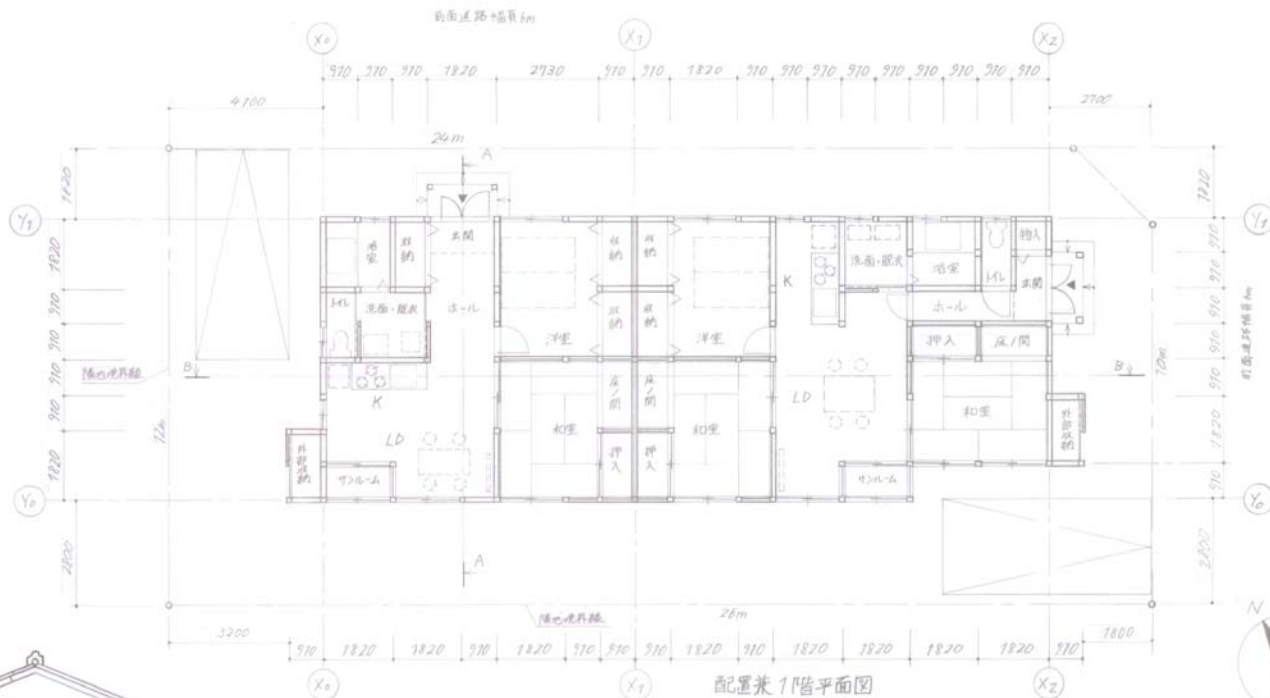

# 建築デザインアワード 木造公営住宅

実態を踏けて「リビングダイニング」に明るい空間を造りました。  
外装内装は暖かさを考え、黄色の壁の色合いを基調としました。  
収納スペースを多く確保したので、壁面が賑わいながら、耐震性を確保しています。  
この条件の中で快適に暮らせるように考えました。