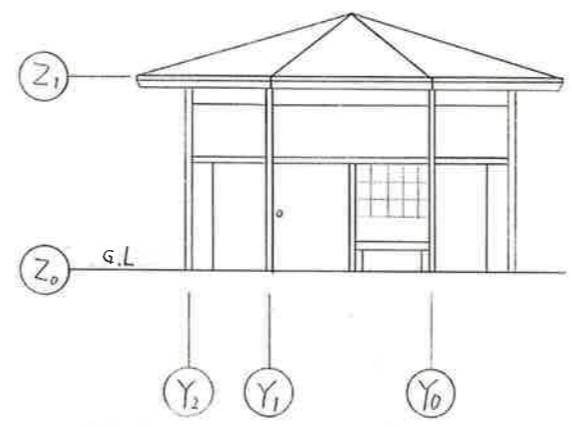

コンセプト

私は、暗い公園を太陽のように明るくトイレをコンセプトにして設計しました。まず、トイレ自体の形を六角形にし、次に、トイレの周りに8つのベンチを設置し、どちらもオレンジ色にしたので、上から見たら太陽に見えるようにしました。子ども達が少し遊びながら休憩できるように三日月の形をした椅子と土星の形をした時計付きのベンチを設置しました。時計を読めない子どもたちのために土星の時計はデジタル時計にしました。

敷地面積	11m × 11m	121㎡
建築面積	7.71m × 6m	46.2㎡
延べ面積	7.71m × 6m	46.2㎡
建ぺい率	46.2㎡ ÷ 121㎡ × 100	38.18%
容積率	46.2㎡ ÷ 121㎡ × 100	38.18%