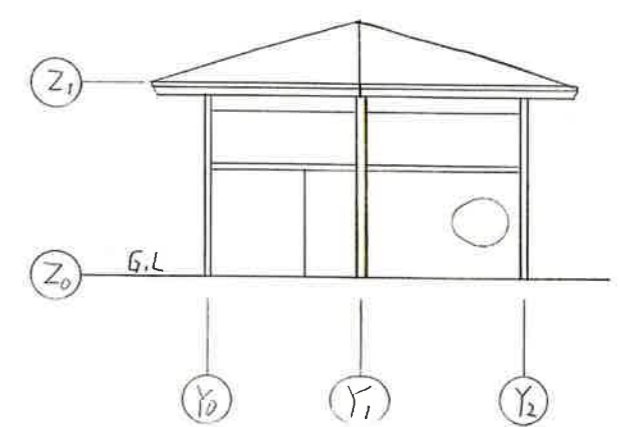

コンセプト

私は、暗い公園を太陽のように明るくトイレをコンセプトにして設計しました。まず、トイレ自体の形を六角形にし、次に、トイレの周りに8つのベンチを設置し、どちらもオレンジ色にしたので、上から見たら太陽に見えるようにしました。子ども達が少し遊びながら休憩できるように三日月の形をした椅子と土星の形をした時計付きのベンチを設置しました。時計を読めない子どもたちのために土星の時計はデジタル時計にしました。

敷地面積	11m × 11m	121㎡
建築面積	7.71m × 6m	46.2㎡
延べ面積	7.71m × 6m	46.2㎡
建ぺい率	46.2㎡ ÷ 121㎡ × 100	38.18%
容積率	46.2㎡ ÷ 121㎡ × 100	38.18%