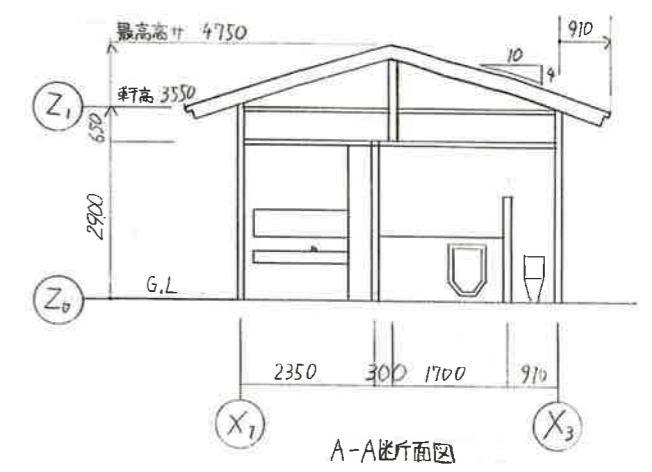

コンセプト

私は、暗い公園を太陽のように明るくトイレをコンセプトにして設計しました。まず、トイレ自体の形を六角形にし、次に、トイレの周りに8つのベンチを設置し、どちらもオレンジ色にしたので、上から見たら太陽に見えるようにしました。子ども達が少し遊びながら休憩できるように三日月の形をした椅子と土星の形をした時計付きのベンチを設置しました。時計を読めない子どもたちのために土星の時計はデジタル時計にしました。

敷地面積	11m × 11m	121㎡
建築面積	7.71m × 6m	46.2㎡
延べ面積	7.71m × 6m	46.2㎡
建ぺい率	46.2㎡ ÷ 121㎡ × 100	38.18%
容積率	46.2㎡ ÷ 121㎡ × 100	38.18%