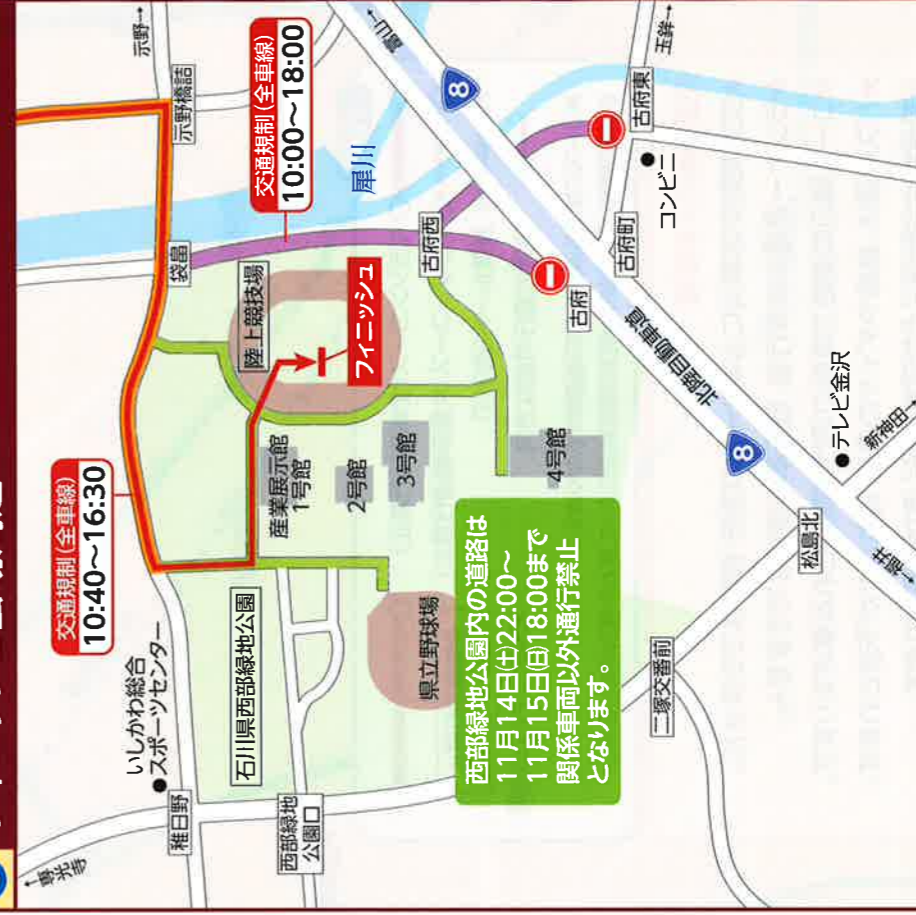

1 スタート会場周辺

2 金沢駅周辺

3 山側環状 大桑町周辺

4 兼六中学校交差点周辺

5 木越西交差点付近

6 フィニッシュ会場周辺

凡例

→ マラソンコース
 → 車両通行可能な方向

皆さまへお願い

- 金沢マラソン2015の開催に伴い、大会当日はコースおよびコース周辺道路で交通規制を実施します。ご迷惑をおかけしますが、ご理解とご協力をお願いいたします。
- コース沿道や周辺でのドロローンの飛行は禁止させていただきます。
- 不審物、不審者等を発見された方は、直ちに近隣の大会スタッフまたは警察官にお知らせください。
- お近くの沿道にて温かいご声援をお願いします。コース沿道には応援スポットを15カ所設けます。応援スポットでは応援グッズも配布しています。(ただし数に限りがあります)