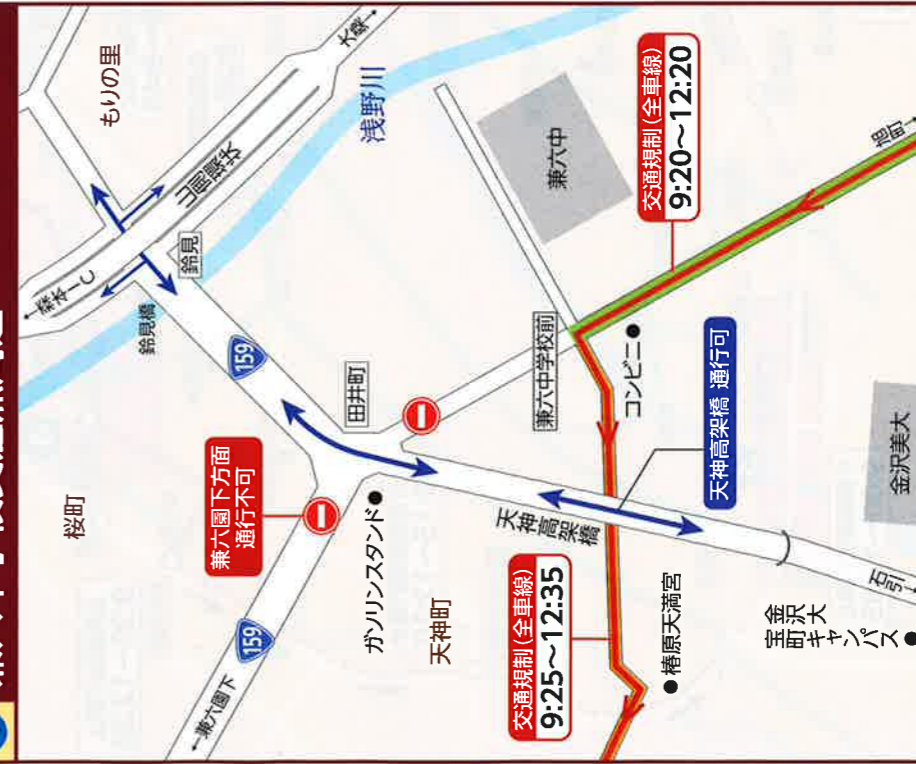

1 スタート会場周辺

2 金沢駅周辺

3 山側環状 大桑町周辺

4 兼六中学校交差点周辺

5 木越西交差点付近

6 フィニッシュ会場周辺

凡例

→ マラソンコース
 → 車両通行可能な方向

皆さまへお願い

- 金沢マラソン2015の開催に伴い、大会当日はコースおよびコース周辺道路で交通規制を実施します。ご迷惑をおかけしますが、ご理解とご協力をお願いいたします。
- コース沿道や周辺でのドロローンの飛行は禁止させていただきます。
- 不審物、不審者等を発見された方は、直ちに近隣の大会スタッフまたは警察官にお知らせください。
- お近くの沿道にて温かいご声援をお願いします。コース沿道には応援スポットを15カ所設けます。応援スポットでは応援グッズも配布しています。(ただし数に限りがあります)