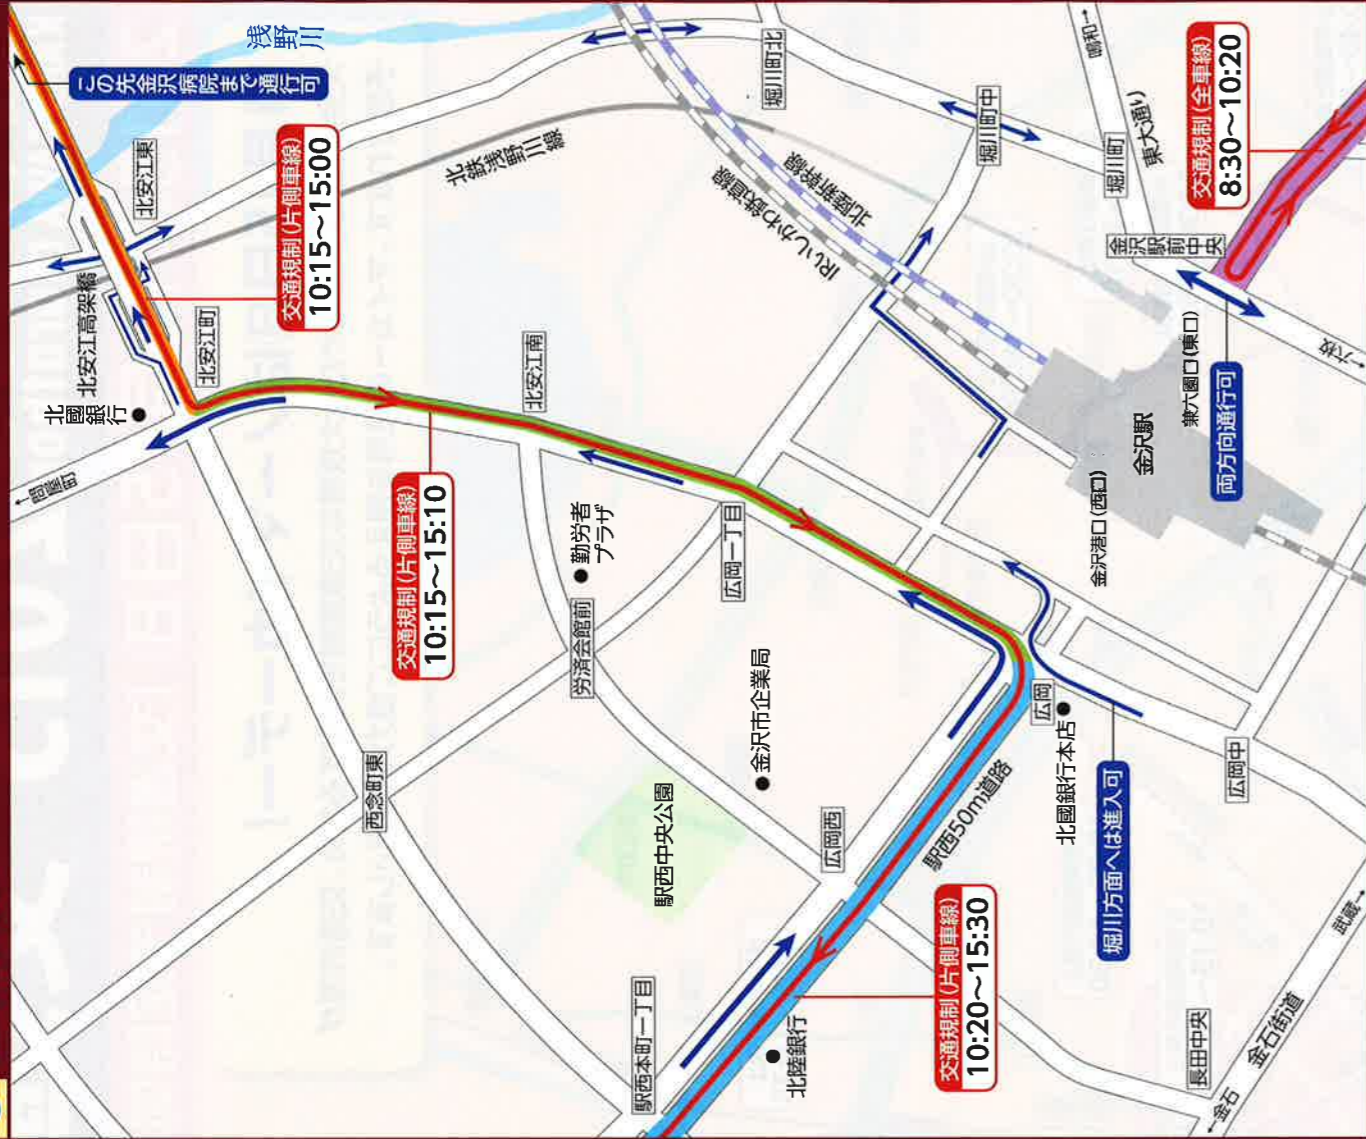

1 スタート会場周辺

2 金沢駅周辺

3 山側環状 大桑町周辺

4 兼六中学校交差点周辺

5 木越西交差点付近

6 フィニッシュ会場周辺

凡例

→ マラソンコース
 → 車両通行可能な方向

皆さまへお願い

- 金沢マラソン2015の開催に伴い、大会当日はコースおよびコース周辺道路で交通規制を実施します。ご迷惑をおかけしますが、ご理解とご協力をお願いいたします。
- コース沿道や周辺でのドロローンの飛行は禁止させていただきます。
- 不審物、不審者等を発見された方は、直ちに近隣の大会スタッフまたは警察官にお知らせください。
- お近くの沿道にて温かいご声援をお願いします。コース沿道には応援スポットを15カ所設けます。応援スポットでは応援グッズも配布しています。(ただし数に限りがあります)