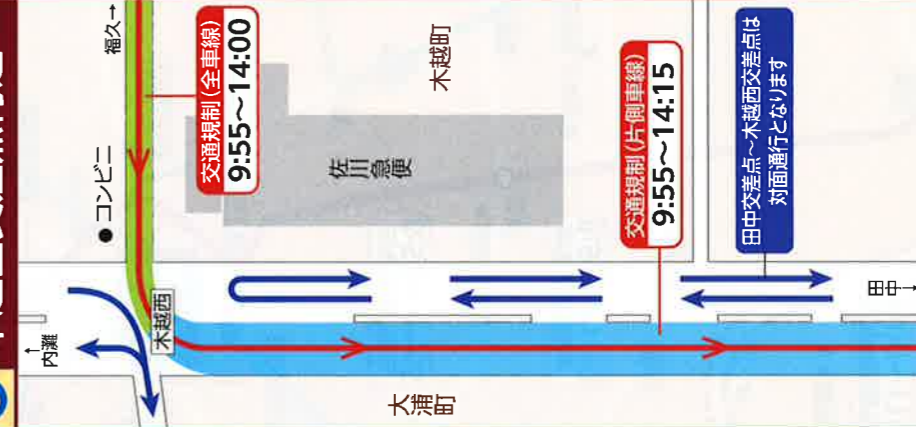

1 スタート会場周辺

2 金沢駅周辺

3 山側環状 大桑町周辺

4 兼六中学校交差点周辺

5 木越西交差点付近

6 フィニッシュ会場周辺

凡例

→ マラソンコース
 → 車両通行可能な方向

皆さまへお願い

- 金沢マラソン2015の開催に伴い、大会当日はコースおよびコース周辺道路で交通規制を実施します。ご迷惑をおかけしますが、ご理解とご協力をお願いいたします。
- コース沿道や周辺でのドロローンの飛行は禁止させていただきます。
- 不審物、不審者等を発見された方は、直ちに近隣の大会スタッフまたは警察官にお知らせください。
- お近くの沿道にて温かいご声援をお願いします。コース沿道には応援スポットを15カ所設けます。応援スポットでは応援グッズも配布しています。(ただし数に限りがあります)